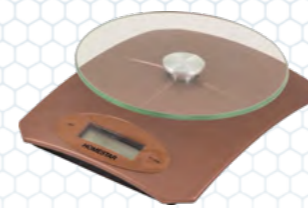

ВЕСЫ КУХОННЫЕ ЭЛЕКТРОННЫЕ

HS-3002 / Артикул: 002663

ВЕСЫ

Максимальная нагрузка 5 кг
Цена деления 1 грамм
Стеклоплатформа толщиной 4 мм
LCD дисплей
Выбор единиц измерения (грамм, килограмм, фунт, унция)
Функция «Тара»
Автоотключение
Индикатор перегрузки и заряда батареи
Питание: батарейка 1xCR2032 (в комплекте)