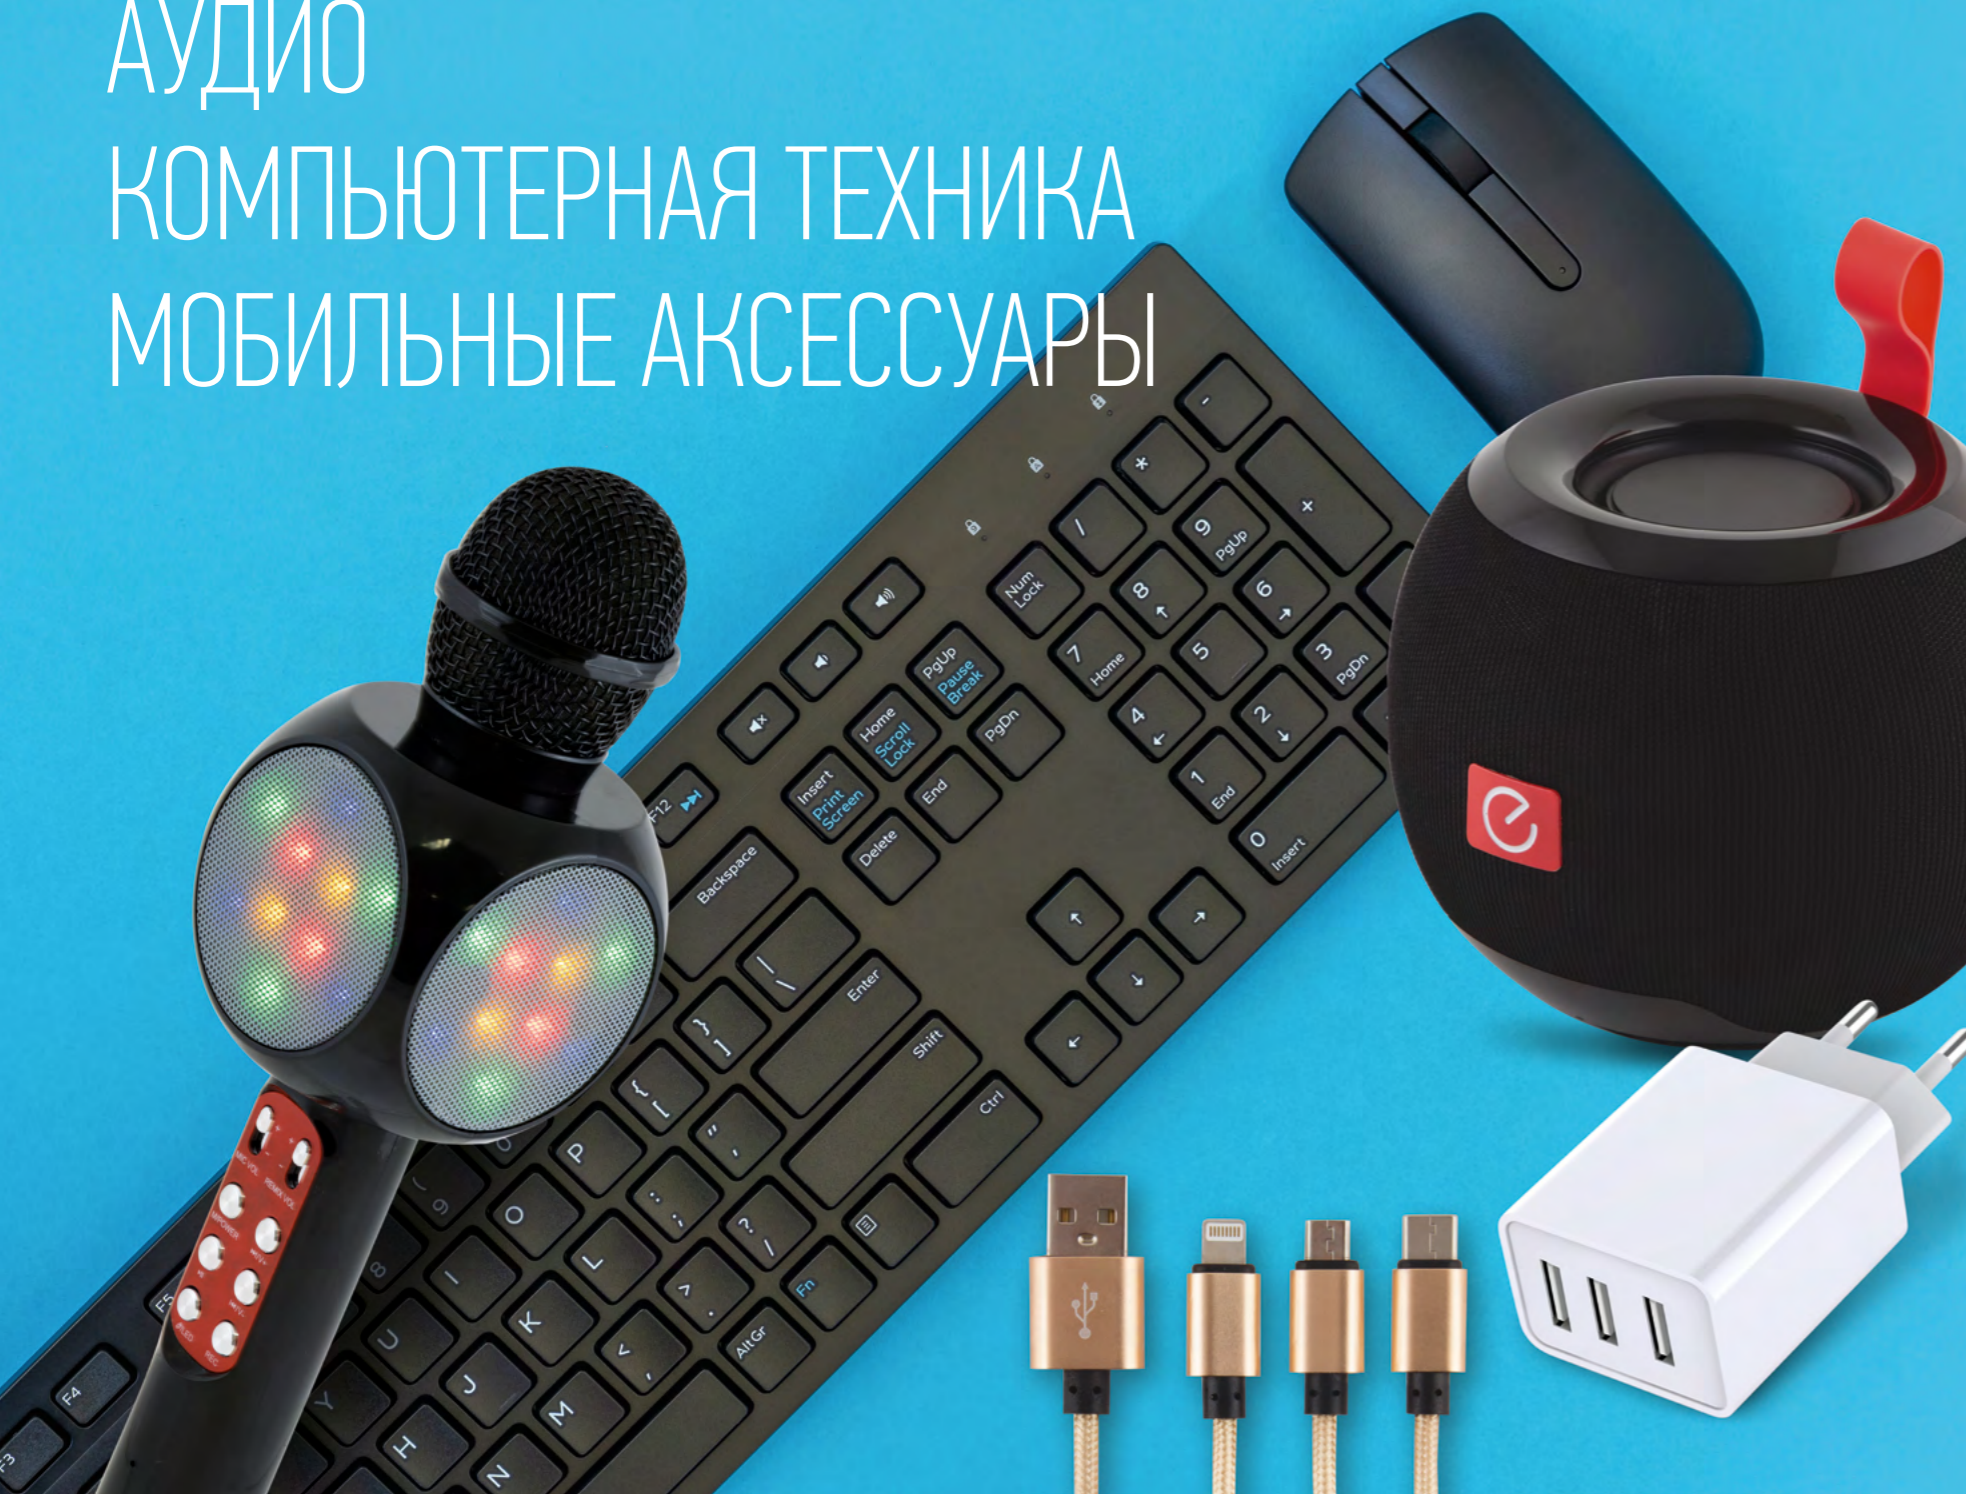

АУДИО КОМПЬЮТЕРНАЯ ТЕХНИКА МОБИЛЬНЫЕ АКСЕССУАРЫ

SA-15 / Артикул: 342017

NEW

КАРАОКЕ МИКРОФОН

Интерфейс подключения: Bluetooth 5.0 (до 10 метров)
Мощность: 3Вт
Диапазон частот: 100Гц - 10кГц
Уровень максимального звукового давления: $\lt; 85\text{Дб}$
Диапазон радио частот: 87,5 - 108Гц
Время работы без подзарядки: до 4 часов
Время для подзарядки: 2-3 часа
Встроенный Li-Ion аккумулятора: 1200mAh, 5В
Поддержка: AUX, micro USB, USB, TF
Регулировка громкости голоса и динамика
Режим Echo
Светодиодная подсветка динамиков (дискосвет)
Кабель USB — USB-micro (в комплекте)