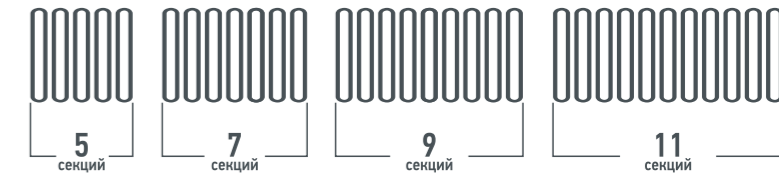

13 СЕРИЯ

ENGU /	EN-1305	EN-1307	EN-1307F	EN-1309	EN-1309F	EN-1311	EN-1311F
Артикул	015035	015036	015037	015038	015039	015040	015044
Количество секций	5	7	7	9	9	11	11
Тепловентилятор	-	-	•	-	•	-	•
Световой индикатор	•	•	•	•	•	•	•
Регулировка мощности	•	•	•	•	•	•	•
Регулируемый термостат	•	•	•	•	•	•	•
Защита от перегрева	•	•	•	•	•	•	•
Место для шнура	•	•	•	•	•	•	•
Мощность / Вт	1000	1500	2000	2000	2500	2500	2900