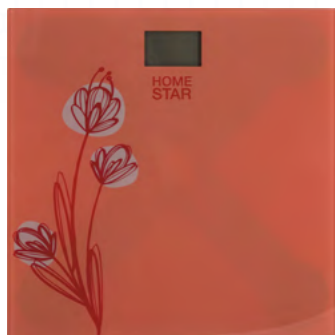

HS-6001A / Артикул: 002956

ВЕСЫ

Максимальная нагрузка 180 кг
Цена деления 100 грамм
Стеклопластиковая поверхность
Размер платформы 26x26 см
LCD дисплей
Ультратонкий дизайн
Прорезиненные ножки
Выбор единиц измерения (кг, фунты)
Автоотключение
Индикатор перегрузки и заряда батареек
Питание: батарейка 1xCR2032 (в комплекте)