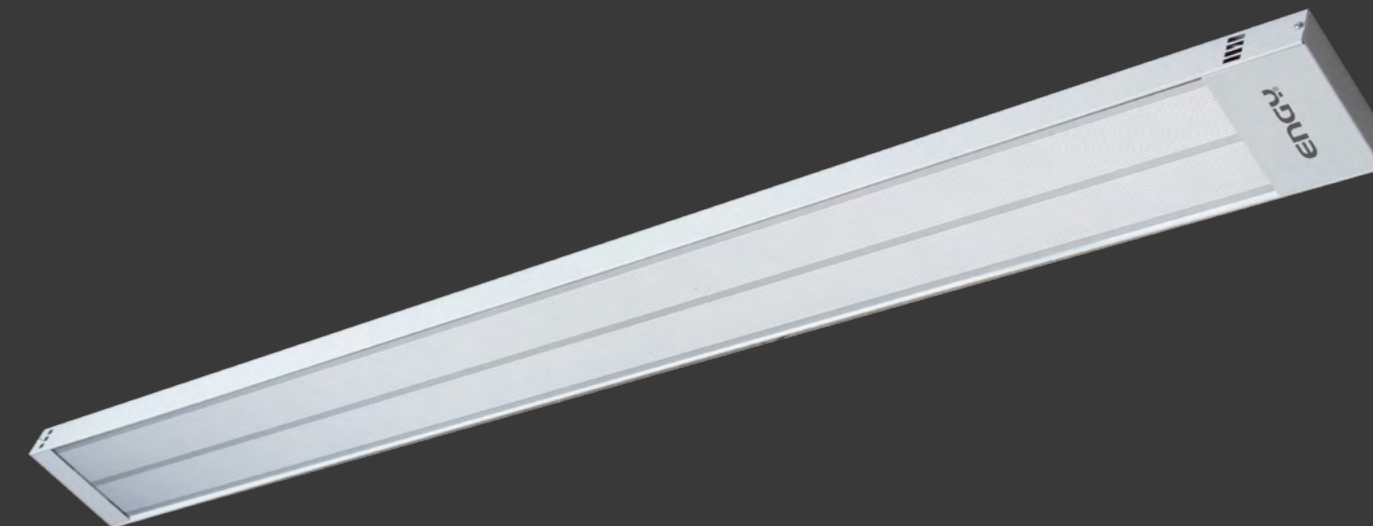

ЭКОЛОГИЧНЫЙ, ЭКОНОМИЧНЫЙ, БЕСШУМНЫЙ

Корпус обогревателя изготовлен из листовой стали и покрыт термостойким полимерным покрытием
Нагревательный элемент –ТЭН
Излучатель - анодированный алюминий с продольным рефлексом
Эффективный теплоотражающий экран с увеличенной базальтовой фальгированной изоляцией стенок корпуса
Возможность каскадного подключения и управления групповым термостатом (опция)
Экономия рабочего пространства (установка под потолком, высота установки не менее 1,8 м от пола)
Класс защиты IP 20
Класс электрозащиты I
Комплект кронштейнов
Максимальная высота установки 3,5 м
Производство Россия

EN-R10 / Артикул: 004442

ОБОГРЕВАТЕЛЬ ИНФРАКРАСНЫЙ

Мощность 1 кВт
Размеры: 1620*125*45 мм
Масса 3,5 кг

EN-R15 / Артикул: 004443

ОБОГРЕВАТЕЛЬ ИНФРАКРАСНЫЙ

Мощность 1,5 кВт
Размеры: 1620*125*45 мм
Масса 5,5 кг

EN-R20 / Артикул: 004444